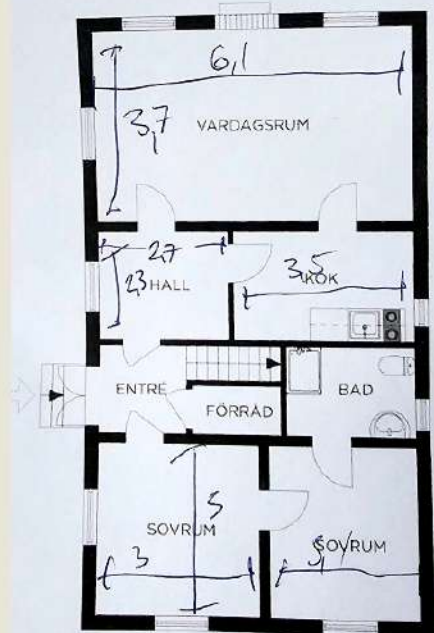

FÖR KONSTNÄRER ATELJÉ VILLA NYHEM

ÖNSKAR DU HYRA ATELJÉN?

DET ÄR FÖRBJUDET ATT:

- Spika i väggarna. Tavlorna hängs upp genom justerbara krokar som gör att du kan få plats med dubbla rader konst utan att göra hål i väggen. Tejp är också förbjudet, häftmassa går bra. Fråga oss om du vill ha häng-hjälp :)
- Tända ljus i lokalen
- Överlåta hyresperioden till någon annan. Behöver du avboka så kontakta oss.
- Störa grannar och anordna fest (självklart får du ha vernissage med musik och festlig stämning, sunt förnuft råder)
- Vistas i lokalen efter kl.22 (undantaget om du hyr för övernattnig. Då ska det vara tyst senast kl.22)

ANNEXHUS BOTTENVÅNING